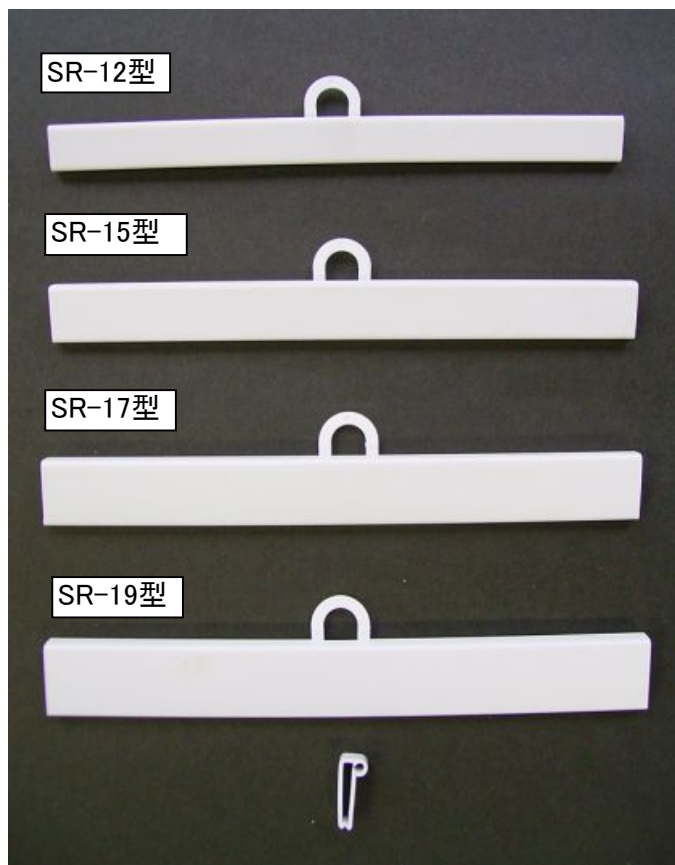

SR型ホルダー

※A寸法

SR-12 ⇒ 12mm

SR-15 ⇒ 15mm

SR-17 ⇒ 17mm

SR-22 ⇒ 22mm

SR-18 ⇒ 18mm

SR-20 ⇒ 20mm

※A寸法

SR-27 ⇒ 27mm

SR-37 ⇒ 37mm

色： SR-18,SR-20は透明のみ。
その他は白色又は黒色。

スライドタイプ

※A寸法

12型 ⇒ 12mm

15型 ⇒ 15mm

19型 ⇒ 19mm

特16型 ⇒ 16mm

特20型 ⇒ 20mm

※A寸法

27型 ⇒ 27mm

37型 ⇒ 37mm

色: 27型、37型は透明のみ。
 その他は白色又は黒色。

ツマミ: 1本につき1ヶ付。

クリップ

色： 白色又は黒色。

※A寸法

5×12型 ⇒ 12mm

6×15型 ⇒ 15mm

8×15型 ⇒ 15mm

10×15型 ⇒ 15mm

12×17型 ⇒ 17mm