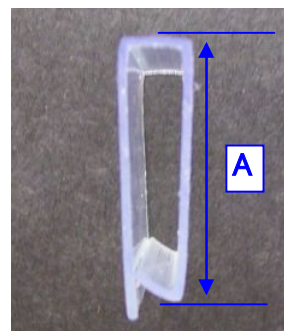

※A寸法

SR-27 ⇒ 27mm

SR-37 ⇒ 37mm

色： SR-18,SR-20は透明のみ。
その他は白色又は黒色。

スライドタイプ

※A寸法

12型 ⇒ 12mm

15型 ⇒ 15mm

19型 ⇒ 19mm

特16型 ⇒ 16mm

特20型 ⇒ 20mm

※A寸法

27型 ⇒ 27mm

37型 ⇒ 37mm

色: 27型、37型は透明のみ。
 その他は白色又は黒色。

ツマミ: 1本につき1ヶ付。

透明フラットタイプ

色:透明のみ

※A寸法
 ハイクリップ ⇒ 21mm
 N型 ⇒ 16mm

※B寸法
 NN型 ⇒ 9mm

T型ホルダー

※A寸法
 T型-1号 ⇒ 12mm
 T型-2号 ⇒ 16mm
 T型-3号 ⇒ 20mm

色: 白色又は黒色。

ツマミ:1本につき1ヶ付。

クリップ

色： 白色又は黒色。

※A寸法

5×12型 ⇒ 12mm

6×15型 ⇒ 15mm

8×15型 ⇒ 15mm

10×15型 ⇒ 15mm

12×17型 ⇒ 17mm