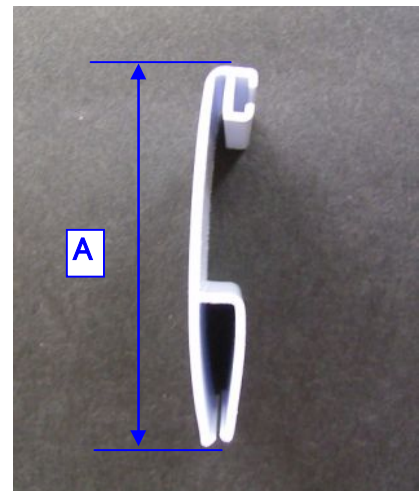

SR型ホルダー

※A寸法

SR-12 ⇒ 12mm

SR-15 ⇒ 15mm

SR-17 ⇒ 17mm

SR-22 ⇒ 22mm

SR-18 ⇒ 18mm

SR-20 ⇒ 20mm

※A寸法

SR-27 ⇒ 27mm

SR-37 ⇒ 37mm

色： SR-18,SR-20は透明のみ。
その他は白色又は黒色。

スライドタイプ

※A寸法

12型 ⇒ 12mm

15型 ⇒ 15mm

19型 ⇒ 19mm

特16型 ⇒ 16mm

特20型 ⇒ 20mm

※A寸法

27型 ⇒ 27mm

37型 ⇒ 37mm

色: 27型、37型は透明のみ。
 その他は白色又は黒色。

ツマミ: 1本につき1ヶ付。

卵型 ⇒ 16mm