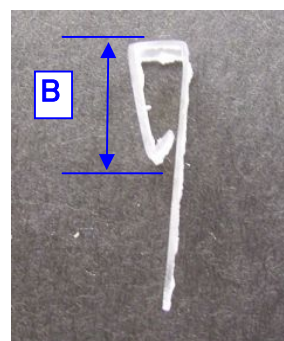

※A寸法

SR-27 ⇒ 27mm

SR-37 ⇒ 37mm

色： SR-18,SR-20は透明のみ。
その他は白色又は黒色。

スライドタイプ

※A寸法

12型 ⇒ 12mm

15型 ⇒ 15mm

19型 ⇒ 19mm

特16型 ⇒ 16mm

特20型 ⇒ 20mm

※A寸法

27型 ⇒ 27mm

37型 ⇒ 37mm

色: 27型、37型は透明のみ。
 その他は白色又は黒色。

ツマミ: 1本につき1ヶ付。

透明フラットタイプ

色:透明のみ

※A寸法
 ハイクリップ ⇒ 21mm
 N型 ⇒ 16mm

※B寸法
 NN型 ⇒ 9mm

T型ホルダー

※A寸法
 T型-1号 ⇒ 12mm
 T型-2号 ⇒ 16mm
 T型-3号 ⇒ 20mm

色: 白色又は黒色。

ツマミ:1本につき1ヶ付。

クリップ

色： 白色又は黒色。

※A寸法

5×12型 ⇒ 12mm

6×15型 ⇒ 15mm

8×15型 ⇒ 15mm

10×15型 ⇒ 15mm

12×17型 ⇒ 17mm