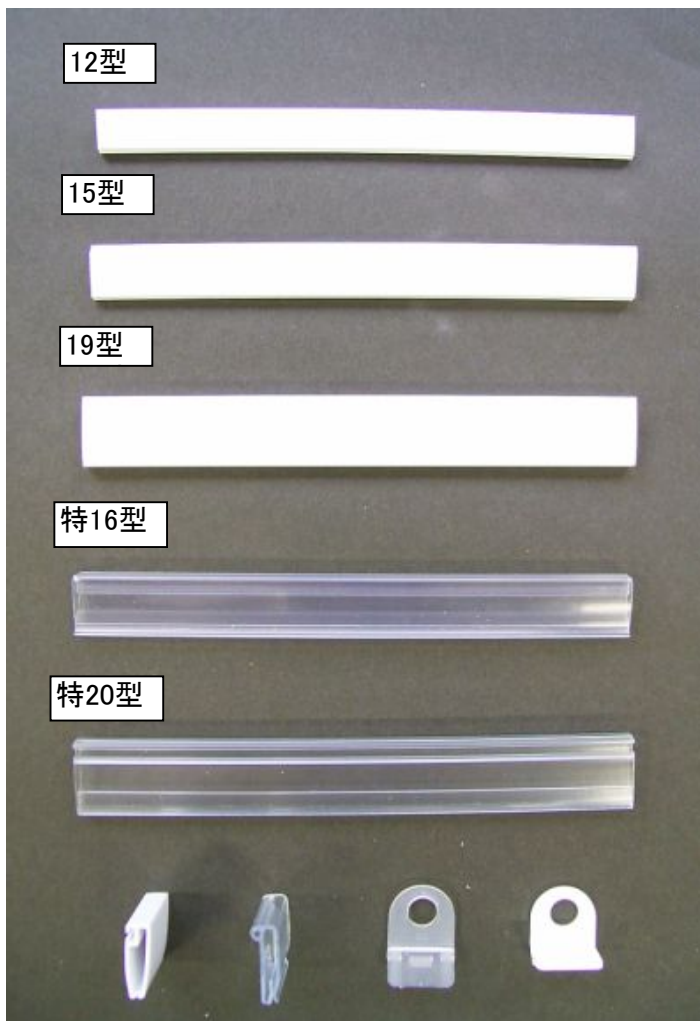

SR型ホルダー

※A寸法

SR-12 ⇒ 12mm

SR-15 ⇒ 15mm

SR-17 ⇒ 17mm

SR-22 ⇒ 22mm

SR-18 ⇒ 18mm

SR-20 ⇒ 20mm

※A寸法

SR-27 ⇒ 27mm

SR-37 ⇒ 37mm

色： SR-18,SR-20は透明のみ。
その他は白色又は黒色。

スライドタイプ

※A寸法

12型 ⇒ 12mm

15型 ⇒ 15mm

19型 ⇒ 19mm

特16型 ⇒ 16mm

特20型 ⇒ 20mm

※A寸法

27型 ⇒ 27mm

37型 ⇒ 37mm

色: 27型、37型は透明のみ。
 その他は白色又は黒色。

ツマミ: 1本につき1ヶ付。

クリップ

色： 白色又は黒色。

※A寸法

5×12型 ⇒ 12mm

6×15型 ⇒ 15mm

8×15型 ⇒ 15mm

10×15型 ⇒ 15mm

12×17型 ⇒ 17mm