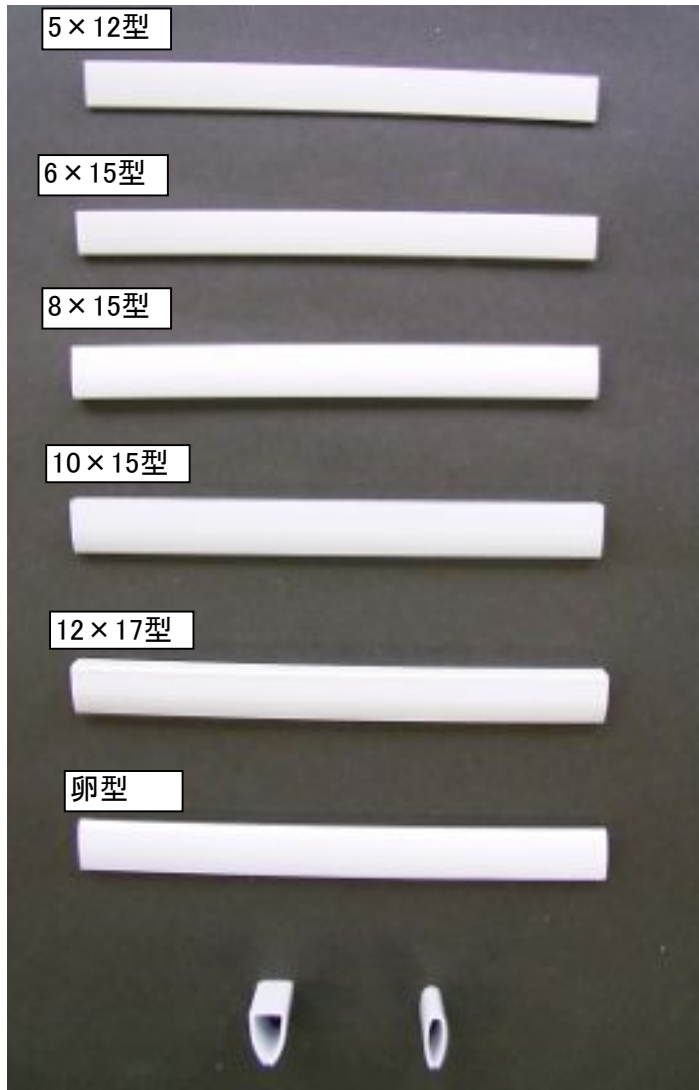

※A寸法

SR-27 ⇒ 27mm

SR-37 ⇒ 37mm

色： SR-18,SR-20は透明のみ。
その他は白色又は黒色。

スライドタイプ

※A寸法

12型 ⇒ 12mm

15型 ⇒ 15mm

19型 ⇒ 19mm

特16型 ⇒ 16mm

特20型 ⇒ 20mm

※A寸法

27型 ⇒ 27mm

37型 ⇒ 37mm

色: 27型、37型は透明のみ。
 その他は白色又は黒色。

ツマミ: 1本につき1ヶ付。

透明フラットタイプ

色:透明のみ

※A寸法
 ハイクリップ ⇒ 21mm
 N型 ⇒ 16mm

※B寸法
 NN型 ⇒ 9mm

T型ホルダー

※A寸法
 T型-1号 ⇒ 12mm
 T型-2号 ⇒ 16mm
 T型-3号 ⇒ 20mm

色: 白色又は黒色。

ツマミ:1本につき1ヶ付。

クリップ

色： 白色又は黒色。

※A寸法

5×12型 ⇒ 12mm

6×15型 ⇒ 15mm

8×15型 ⇒ 15mm

10×15型 ⇒ 15mm

12×17型 ⇒ 17mm