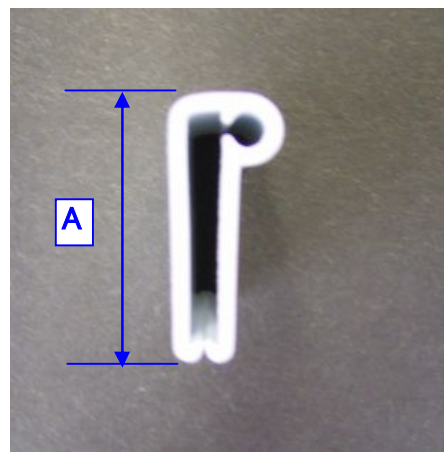

SR型ホルダー

※A寸法

SR-12 ⇒ 12mm

SR-15 ⇒ 15mm

SR-17 ⇒ 17mm

SR-22 ⇒ 22mm

SR-18 ⇒ 18mm

SR-20 ⇒ 20mm

※A寸法

SR-27 ⇒ 27mm

SR-37 ⇒ 37mm

色： SR-18,SR-20は透明のみ。
その他は白色又は黒色。

スライドタイプ

※A寸法

12型 ⇒ 12mm

15型 ⇒ 15mm

クリップ

色： 白色又は黒色。

※A寸法

5×12型 ⇒ 12mm

6×15型 ⇒ 15mm

8×15型 ⇒ 15mm

10×15型 ⇒ 15mm

12×17型 ⇒ 17mm

卵型 ⇒ 16mm