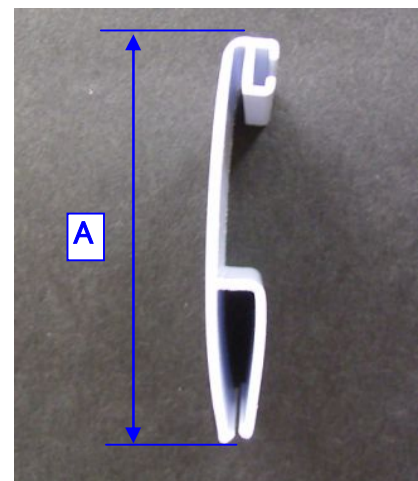

SR型ホルダー

※A寸法

SR-12 ⇒ 12mm

SR-15 ⇒ 15mm

SR-17 ⇒ 17mm

SR-22 ⇒ 22mm

SR-18 ⇒ 18mm

SR-20 ⇒ 20mm

※A寸法

SR-27 ⇒ 27mm

SR-37 ⇒ 37mm

色： SR-18,SR-20は透明のみ。
その他は白色又は黒色。

スライドタイプ

※A寸法

12型 ⇒ 12mm

15型 ⇒ 15mm

19型 ⇒ 19mm

特16型 ⇒ 16mm

特20型 ⇒ 20mm

※A寸法

27型 ⇒ 27mm

37型 ⇒ 37mm

色: 27型、37型は透明のみ。
 その他は白色又は黒色。

ツマミ: 1本につき1ヶ付。

卵型 ⇒ 16mm