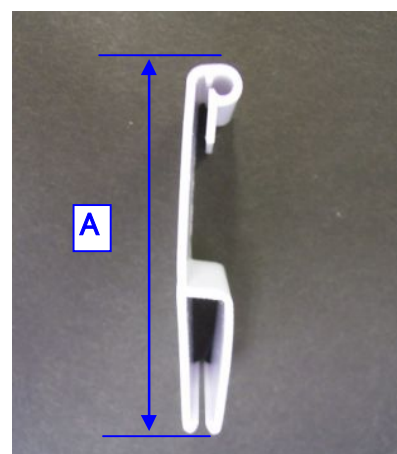

SR型ホルダー

※A寸法

SR-12 ⇒ 12mm

SR-15 ⇒ 15mm

SR-17 ⇒ 17mm

SR-22 ⇒ 22mm

SR-18 ⇒ 18mm

SR-20 ⇒ 20mm

※A寸法

SR-27 ⇒ 27mm

SR-37 ⇒ 37mm

色： SR-18,SR-20は透明のみ。
その他は白色又は黒色。

スライドタイプ

※A寸法

12型 ⇒ 12mm

15型 ⇒ 15mm

19型 ⇒ 19mm

特16型 ⇒ 16mm

特20型 ⇒ 20mm

※A寸法

27型 ⇒ 27mm

37型 ⇒ 37mm

色: 27型、37型は透明のみ。
 その他は白色又は黒色。

ツマミ: 1本につき1ヶ付。

卵型 ⇒ 16mm