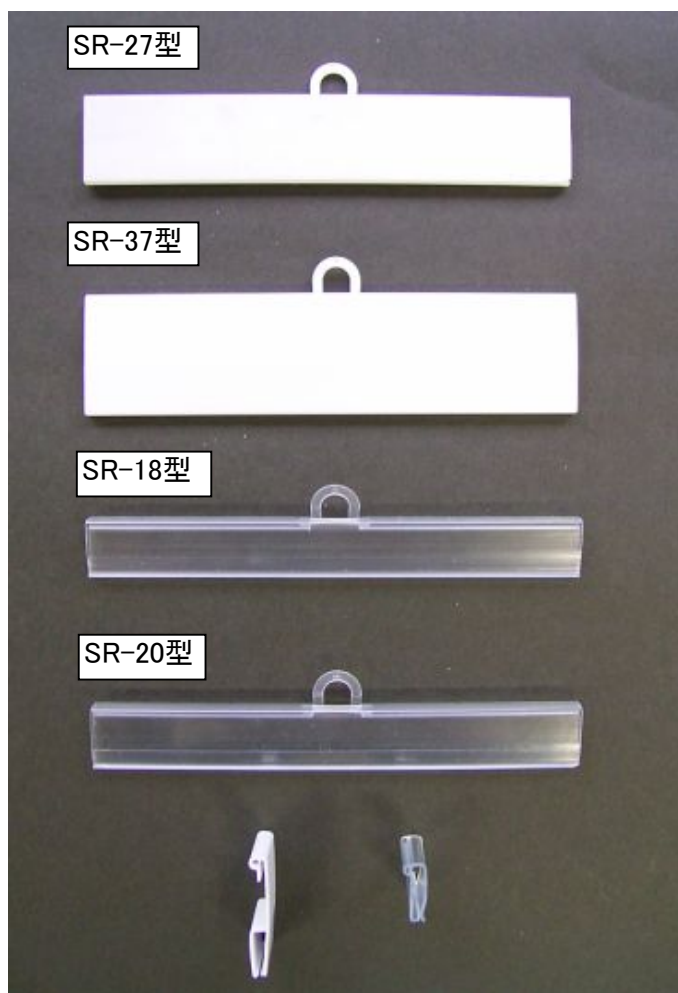

SR型ホルダー

※A寸法

SR-12 ⇒ 12mm

SR-15 ⇒ 15mm

SR-17 ⇒ 17mm

SR-22 ⇒ 22mm

SR-18 ⇒ 18mm

SR-20 ⇒ 20mm

※A寸法

SR-27 ⇒ 27mm

SR-37 ⇒ 37mm

色： SR-18,SR-20は透明のみ。
その他は白色又は黒色。

スライドタイプ

※A寸法

12型 ⇒ 12mm

15型 ⇒ 15mm

19型 ⇒ 19mm

特16型 ⇒ 16mm

特20型 ⇒ 20mm

※A寸法

27型 ⇒ 27mm

37型 ⇒ 37mm

色: 27型、37型は透明のみ。
 その他は白色又は黒色。

ツマミ: 1本につき1ヶ付。

クリップ

色： 白色又は黒色。

※A寸法

5×12型 ⇒ 12mm

6×15型 ⇒ 15mm

8×15型 ⇒ 15mm

10×15型 ⇒ 15mm

12×17型 ⇒ 17mm