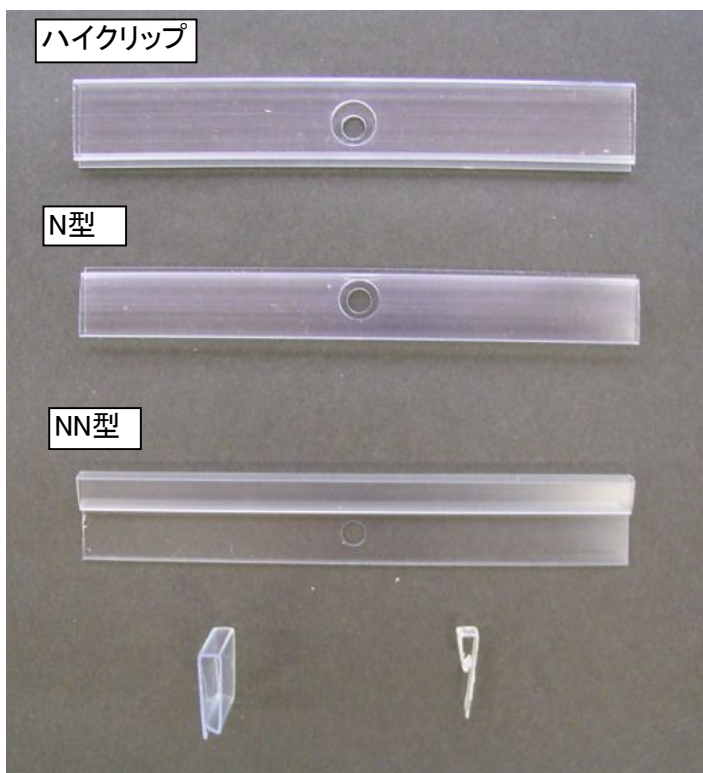

※A寸法

SR-27 ⇒ 27mm

SR-37 ⇒ 37mm

色： SR-18,SR-20は透明のみ。
その他は白色又は黒色。

スライドタイプ

※A寸法

12型 ⇒ 12mm

15型 ⇒ 15mm

19型 ⇒ 19mm

特16型 ⇒ 16mm

特20型 ⇒ 20mm

※A寸法

27型 ⇒ 27mm

37型 ⇒ 37mm

色: 27型、37型は透明のみ。
 その他は白色又は黒色。

ツマミ: 1本につき1ヶ付。

透明フラットタイプ

色:透明のみ

※A寸法
 ハイクリップ ⇒ 21mm
 N型 ⇒ 16mm

※B寸法
 NN型 ⇒ 9mm

T型ホルダー

※A寸法
 T型-1号 ⇒ 12mm
 T型-2号 ⇒ 16mm
 T型-3号 ⇒ 20mm

色: 白色又は黒色。

ツマミ:1本につき1ヶ付。