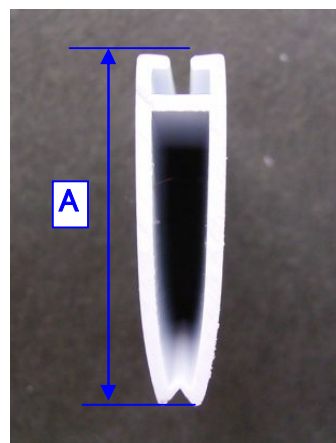

19型 ⇒ 19mm

特16型 ⇒ 16mm

特20型 ⇒ 20mm

※A寸法

27型 ⇒ 27mm

37型 ⇒ 37mm

色: 27型、37型は透明のみ。
 その他は白色又は黒色。

ツマミ: 1本につき1ヶ付。

透明フラットタイプ

色:透明のみ

※A寸法
 ハイクリップ ⇒ 21mm
 N型 ⇒ 16mm

※B寸法
 NN型 ⇒ 9mm

T型ホルダー

※A寸法
 T型-1号 ⇒ 12mm
 T型-2号 ⇒ 16mm
 T型-3号 ⇒ 20mm

色: 白色又は黒色。

ツマミ:1本につき1ヶ付。

クリップ

色： 白色又は黒色。

※A寸法

5×12型 ⇒ 12mm

6×15型 ⇒ 15mm

8×15型 ⇒ 15mm

10×15型 ⇒ 15mm

12×17型 ⇒ 17mm

卵型 ⇒ 16mm