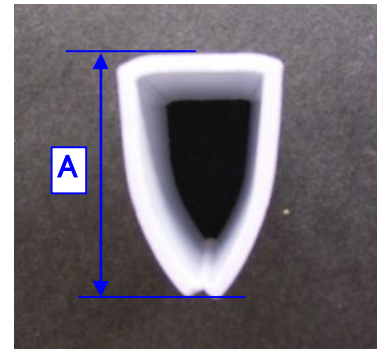

※A寸法

SR-27 ⇒ 27mm

SR-37 ⇒ 37mm

色： SR-18,SR-20は透明のみ。
その他は白色又は黒色。

スライドタイプ

※A寸法

12型 ⇒ 12mm

15型 ⇒ 15mm

19型 ⇒ 19mm

特16型 ⇒ 16mm

特20型 ⇒ 20mm

※A寸法

27型 ⇒ 27mm

37型 ⇒ 37mm

色: 27型、37型は透明のみ。
 その他は白色又は黒色。

ツマミ: 1本につき1ヶ付。

透明フラットタイプ

色:透明のみ

※A寸法
 ハイクリップ ⇒ 21mm
 N型 ⇒ 16mm

※B寸法
 NN型 ⇒ 9mm

T型ホルダー

※A寸法
 T型-1号 ⇒ 12mm
 T型-2号 ⇒ 16mm
 T型-3号 ⇒ 20mm

色: 白色又は黒色。

ツマミ:1本につき1ヶ付。

クリップ

色： 白色又は黒色。

※A寸法

5×12型 ⇒ 12mm

6×15型 ⇒ 15mm

8×15型 ⇒ 15mm

10×15型 ⇒ 15mm

12×17型 ⇒ 17mm