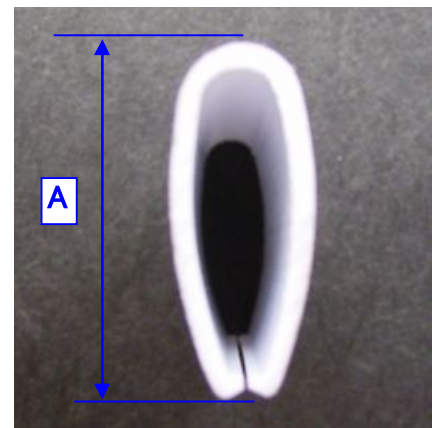

クリップ

色： 白色又は黒色。

※A寸法

5×12型 ⇒ 12mm

6×15型 ⇒ 15mm

8×15型 ⇒ 15mm

10×15型 ⇒ 15mm

12×17型 ⇒ 17mm

卵型 ⇒ 16mm