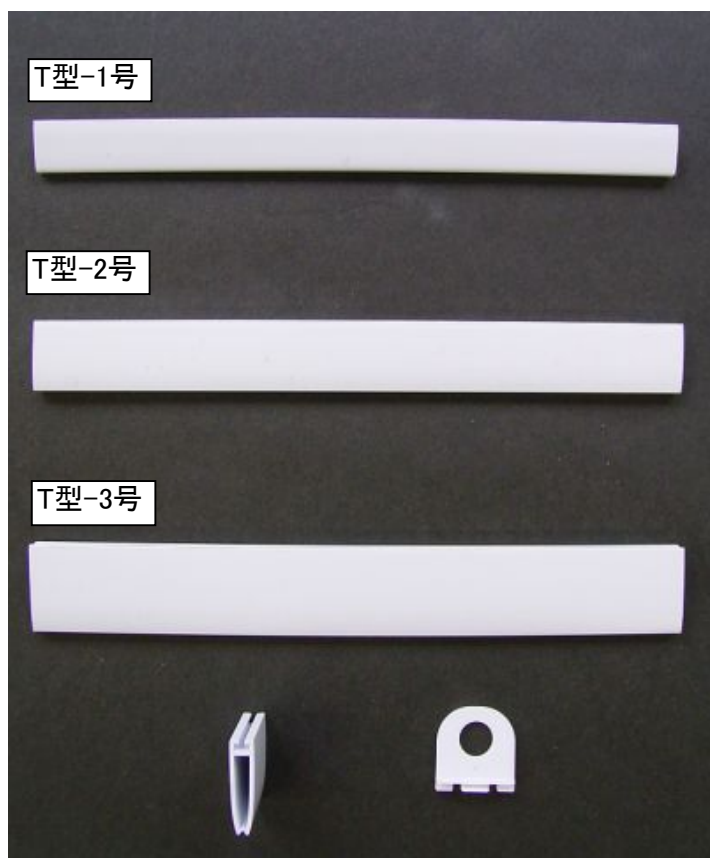

※A寸法

SR-27 ⇒ 27mm

SR-37 ⇒ 37mm

色： SR-18,SR-20は透明のみ。
その他は白色又は黒色。

スライドタイプ

※A寸法

12型 ⇒ 12mm

15型 ⇒ 15mm

透明フラットタイプ

色:透明のみ

※A寸法
 ハイクリップ ⇒ 21mm
 N型 ⇒ 16mm

※B寸法
 NN型 ⇒ 9mm

T型ホルダー

※A寸法
 T型-1号 ⇒ 12mm
 T型-2号 ⇒ 16mm
 T型-3号 ⇒ 20mm

色: 白色又は黒色。

ツマミ:1本につき1ヶ付。

クリップ

色： 白色又は黒色。

※A寸法

5×12型 ⇒ 12mm

6×15型 ⇒ 15mm

8×15型 ⇒ 15mm

10×15型 ⇒ 15mm

12×17型 ⇒ 17mm