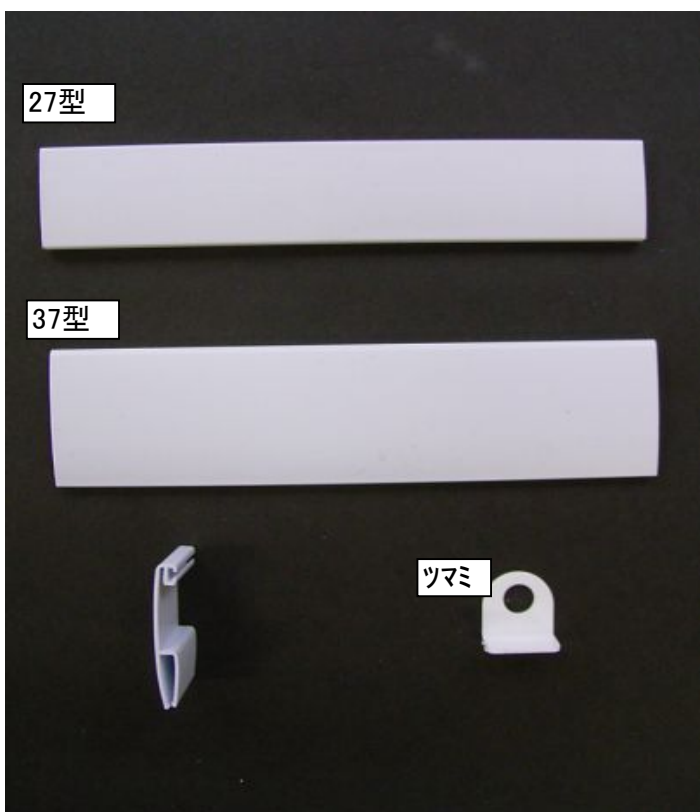

SR型ホルダー

※A寸法

SR-12 ⇒ 12mm

SR-15 ⇒ 15mm

SR-17 ⇒ 17mm

SR-22 ⇒ 22mm

SR-18 ⇒ 18mm

SR-20 ⇒ 20mm

※A寸法

SR-27 ⇒ 27mm

SR-37 ⇒ 37mm

色： SR-18,SR-20は透明のみ。
その他は白色又は黒色。

スライドタイプ

※A寸法

12型 ⇒ 12mm

15型 ⇒ 15mm

19型 ⇒ 19mm

特16型 ⇒ 16mm

特20型 ⇒ 20mm

※A寸法

27型 ⇒ 27mm

37型 ⇒ 37mm

色: 27型、37型は透明のみ。
 その他は白色又は黒色。

ツマミ: 1本につき1ヶ付。

クリップ

色： 白色又は黒色。

※A寸法

5×12型 ⇒ 12mm

6×15型 ⇒ 15mm

8×15型 ⇒ 15mm

10×15型 ⇒ 15mm

12×17型 ⇒ 17mm